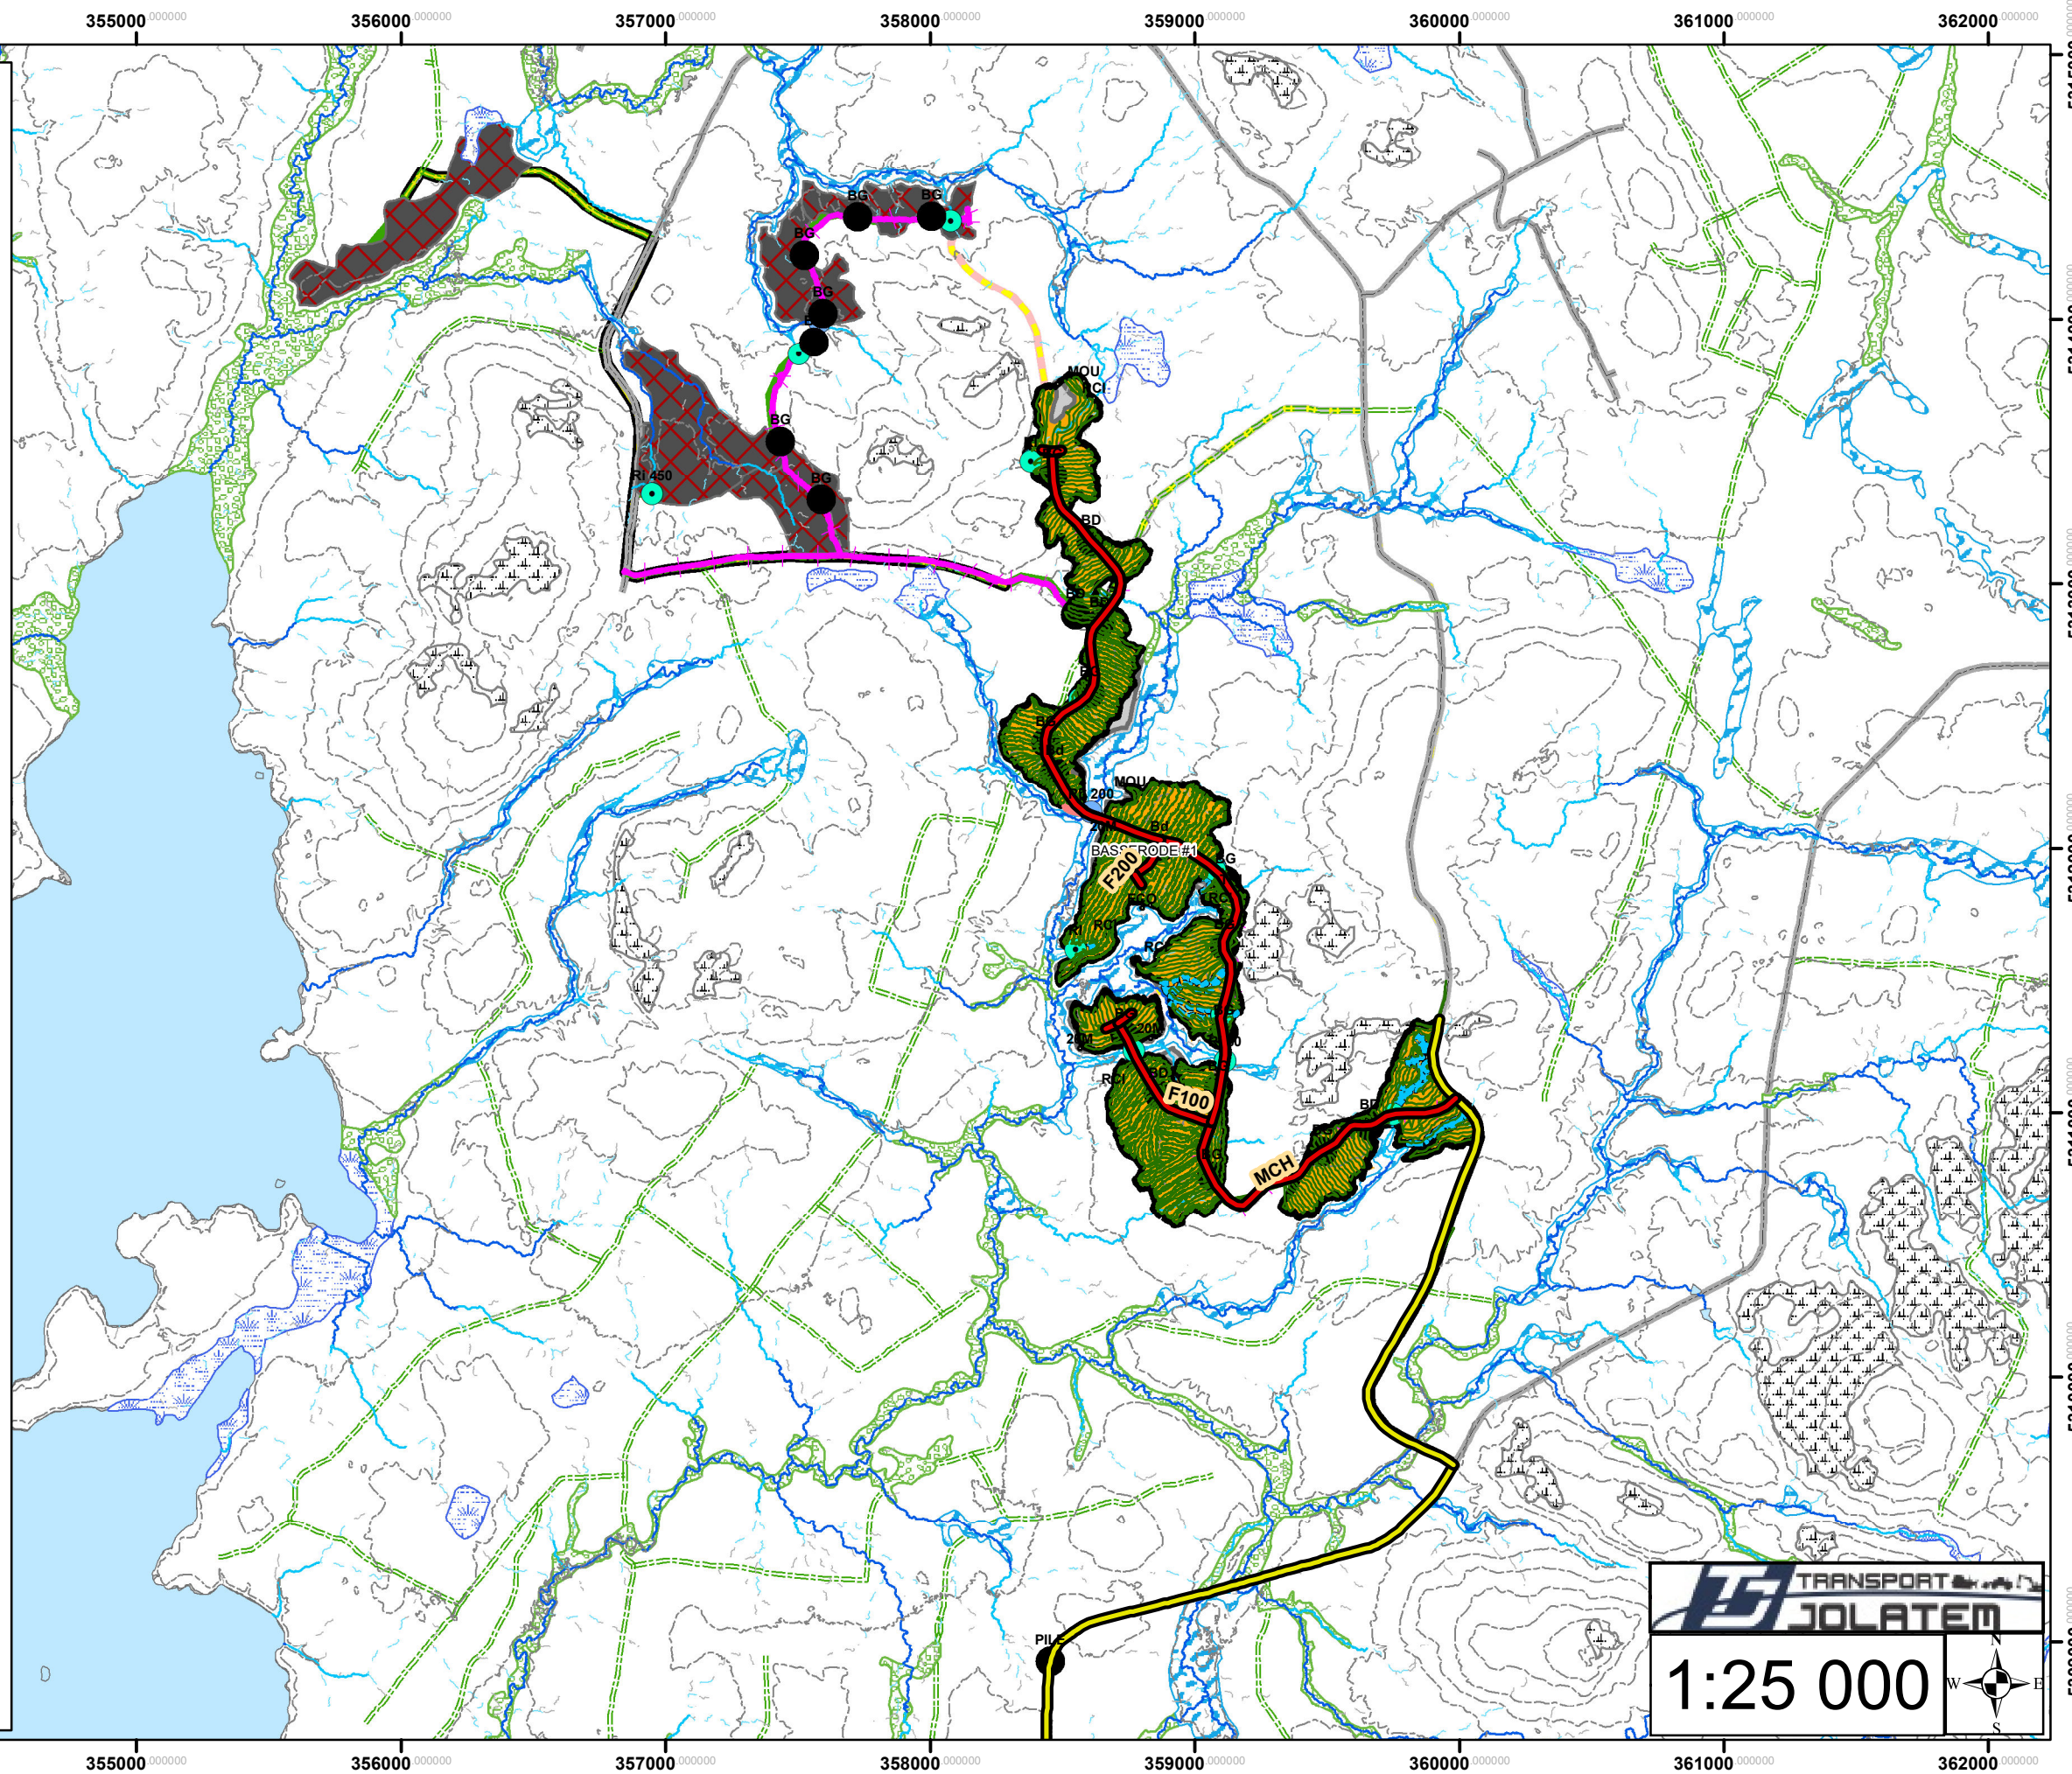

# BASSERODE 2024-02-27

## Chemins d'hiver

### Légende

- PONCEAUX
- INTERV\_REA**
  - IM
  - RE
  - COUPE\_SECTEUR
  - Chemin\_final\_23-24
  - chemins\_rubannés
  - Dero
  - Graviere
  - Contour de coupe (Ruisseau)
  - che-exist
  - contour
  - sentier de débardage
  - trail à protégé
- COUPE, UE**
  - EXCLU PLANIF
  - EXCLUSIONS
  - coupé

**TRANSPORT**  
**JOLATEM**

1:25 000