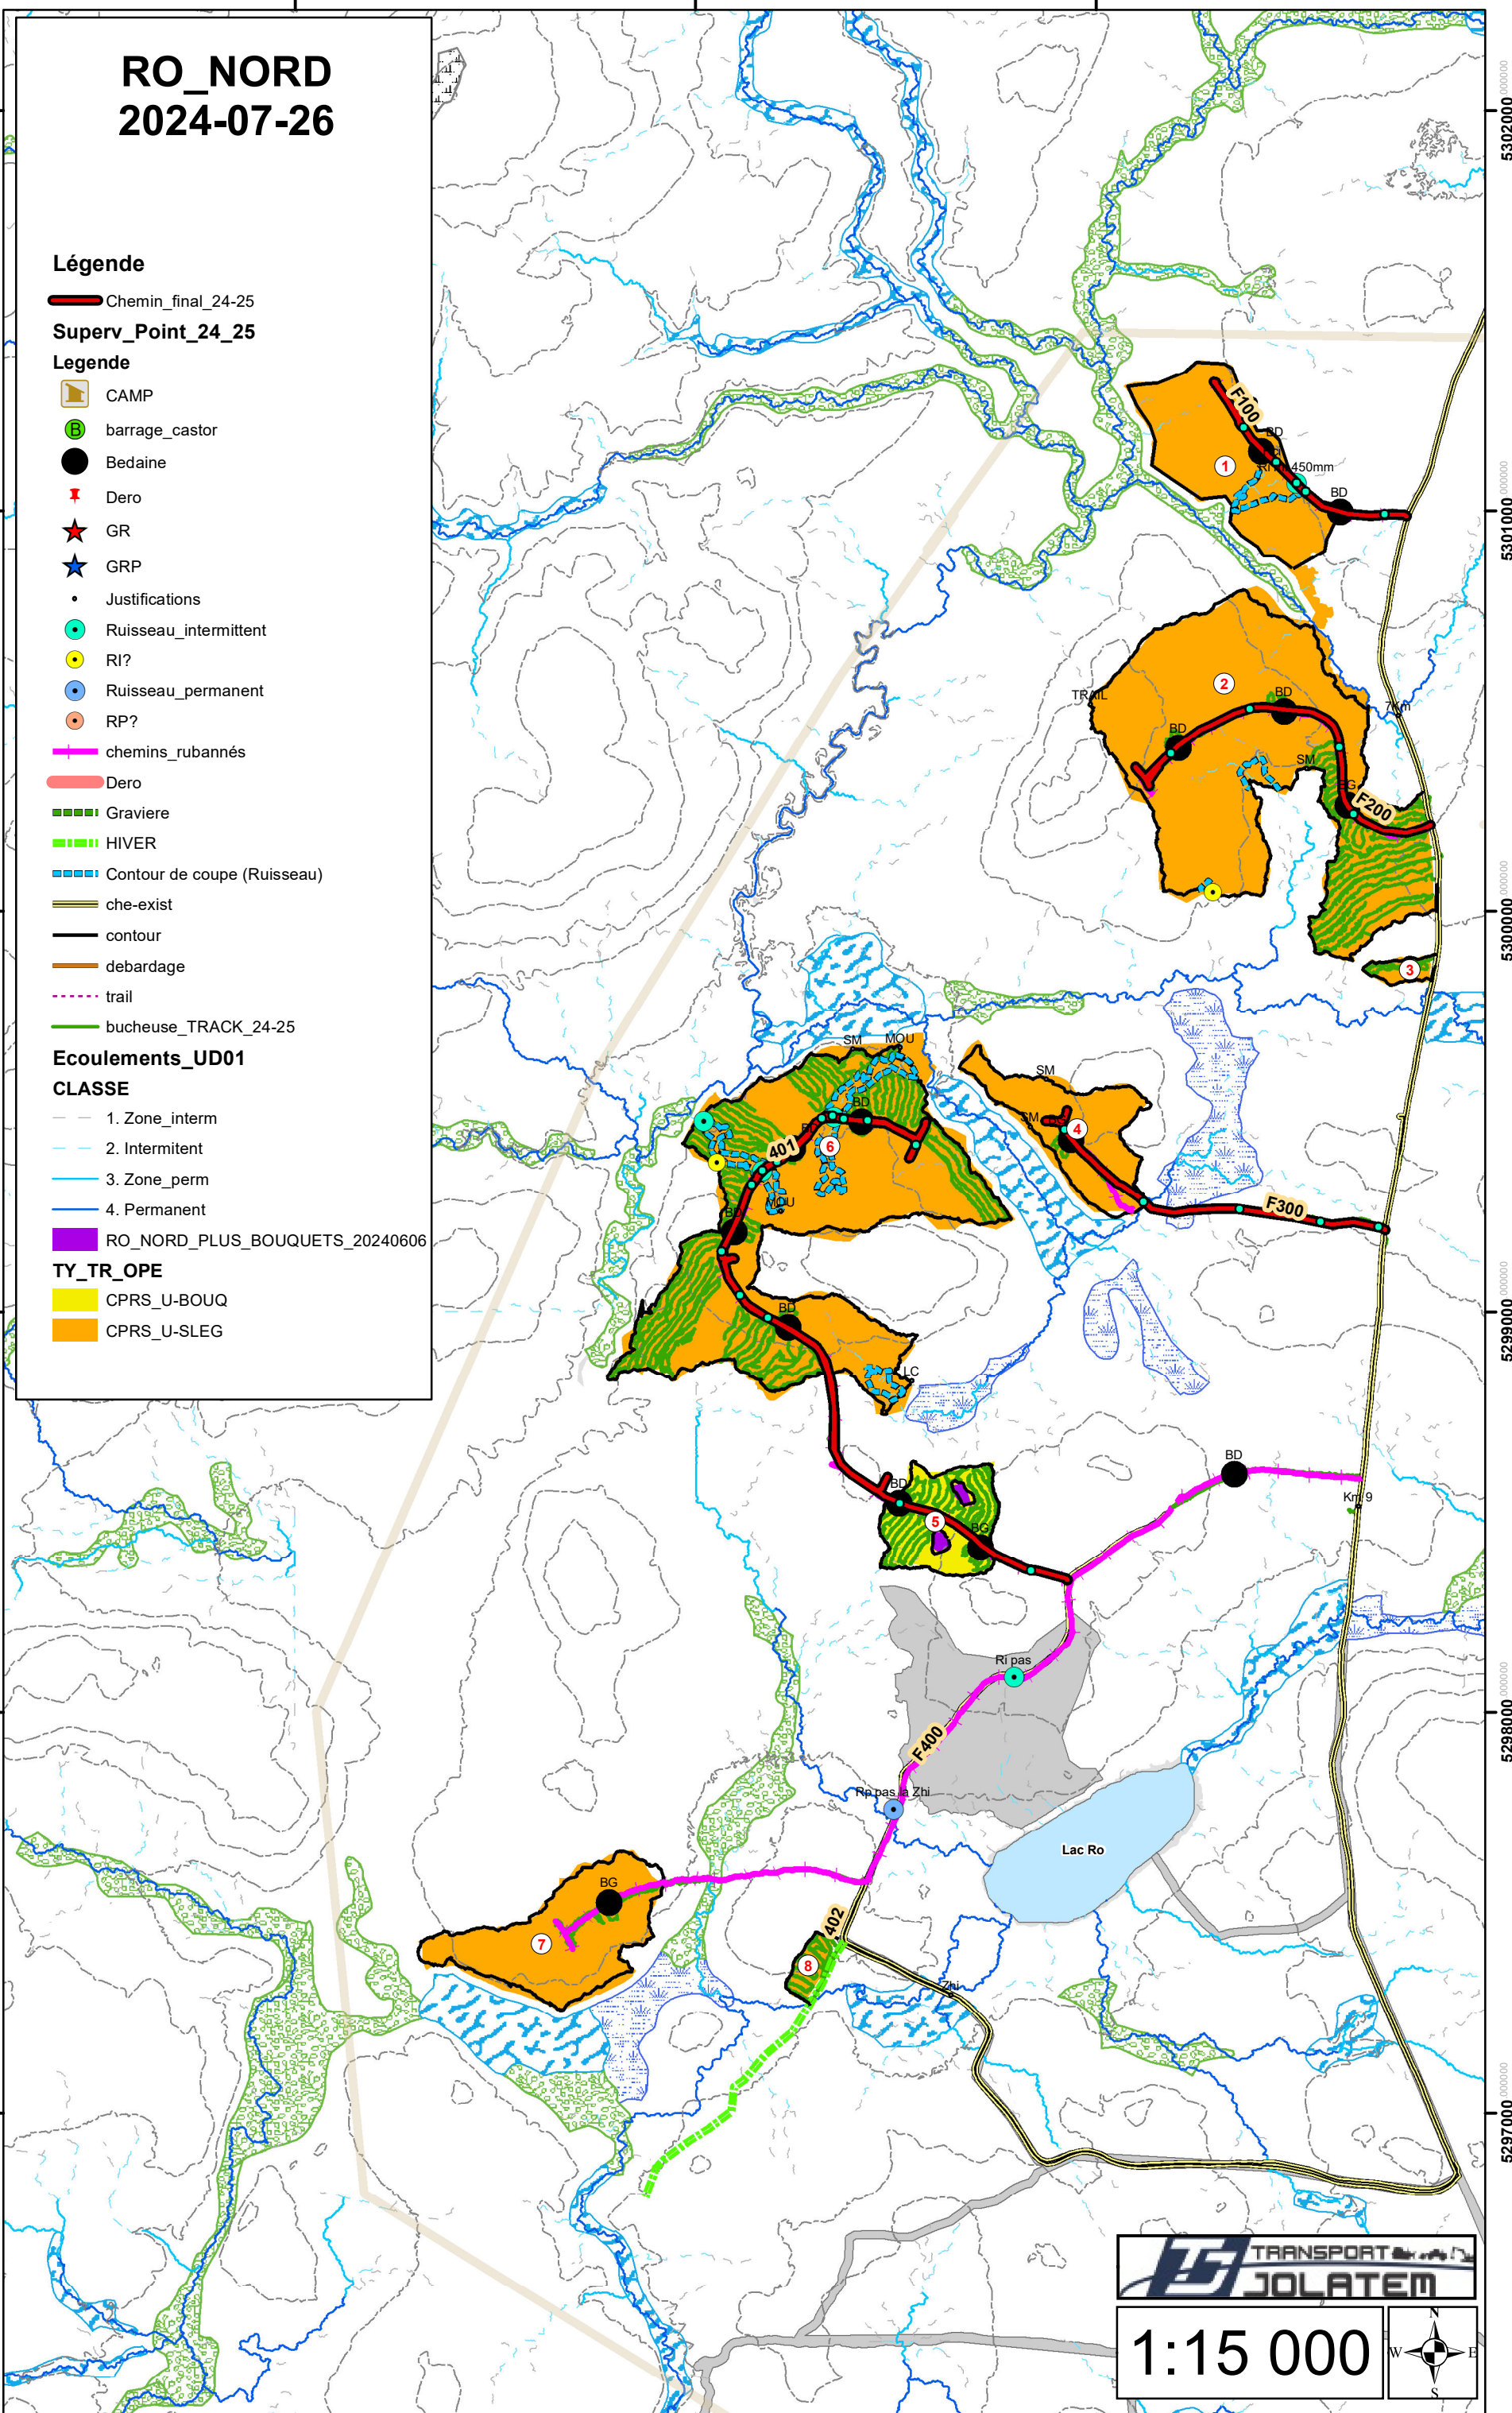

RO_NORD 2024-07-26

Légende

Chemin_final_24-25

Superv_Point_24_25

Legende

barrage_castor

Bedaine

Dero

GR

GRP

Justifications

Ruisseau_intermittent

RI?

Ruisseau_permanent

RP?

chemins_rubannés

Dero

Graviere

HIVER

Contour de coupe (Ruisseau)

che-exist

contour

debardage

trail

bucheuse_TRACK_24-25

Ecoulements_UD01

CLASSE

1. Zone_interm

2. Intermittent

3. Zone_perm

4. Permanent

RO_NORD_PLUS_BOUQUETS_20240606

TY_TR_OPE

CPRS_U-BOUQ

CPRS_U-SLEG

1:15 000